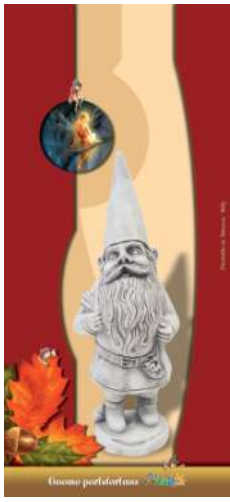

ART. 20 GNOMO D'ABRUZZO

Imballo da 4 Gnomi assortiti